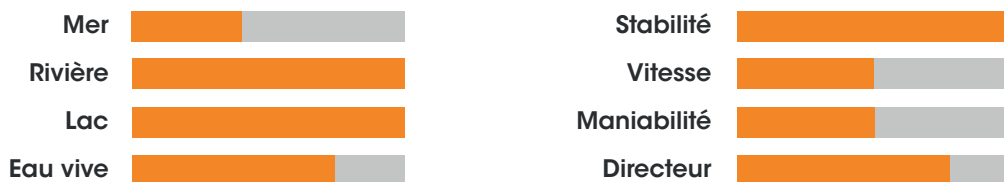

# OPTIMO EVO RENFORCÉ

KAYAK SIT ON TOP - MULTIPLACE

L'Optimo EVO STANDARD: La référence professionnelle SOT est équipée de deux dossiers PE pour plus de confort pour le pagayeur.

L'Optimo Evo Renforcé a un renfort avant et pèse 48 kg.

Les nouveaux dossiers en polyéthylène sont mobiles: une fois abaissé, l'empilage des kayaks est possible. Les dossiers sont automatiquement abaissés en faisant glisser le kayak de l'arrière vers l'avant.

Pour toute la famille, jusqu'à 2 adultes et 1 enfant, l'Optimo est une alternative aux canoës traditionnels.

<p>Longueur : 432 cm Largeur : 93 cm Profondeur : 34 cm</p>	<p>Poids 48 kg</p>	<p>Charge maxi 300 kg</p>
---	------------------------	-------------------------------